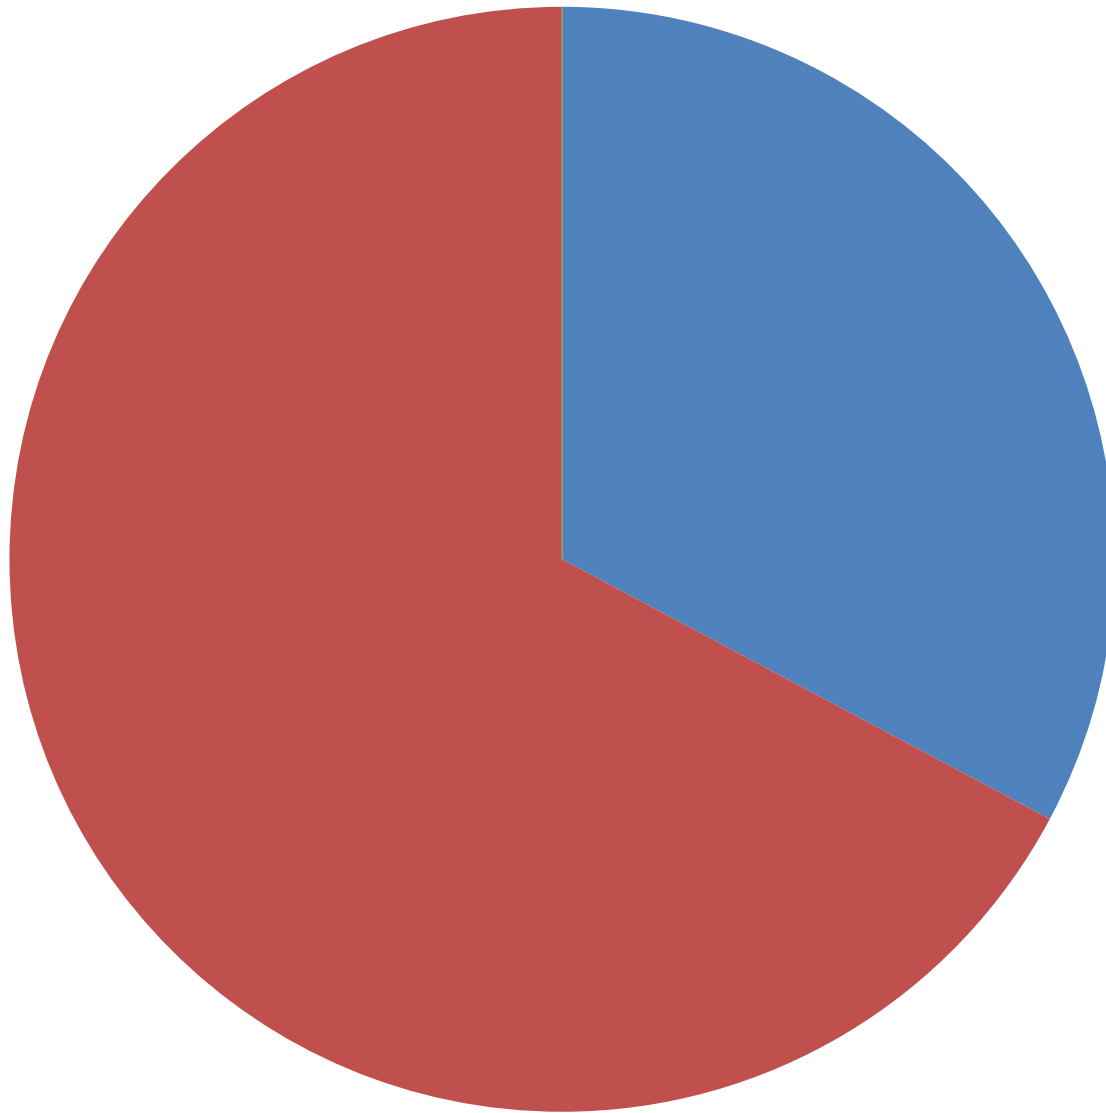

- 30mm Gabel
- 32mm Gabel
- Motocross-Gabel (>32mm)

■ Pedale
■ Fußrasten

■ Originalmotor
■ Fremdmotor

- Automatikgetriebe
- 3-Gang Handschaltung
- Fußschaltung
- Variomatik

- Fahrtwindkühlung
- Gebläsekühlung
- Wasserkühlung

- Schlitzsteuerung
- Membransteuerung
- Einlass-Drehschieber

- 14mm Vergaser
- 19mm Vergaser
- 24mm Vergaser
- größerer Vergaser (>24mm)

- Radgröße vorne 21 Zoll
- Radgröße vorne 19 Zoll
- Radgröße vorne 17 Zoll oder kleiner