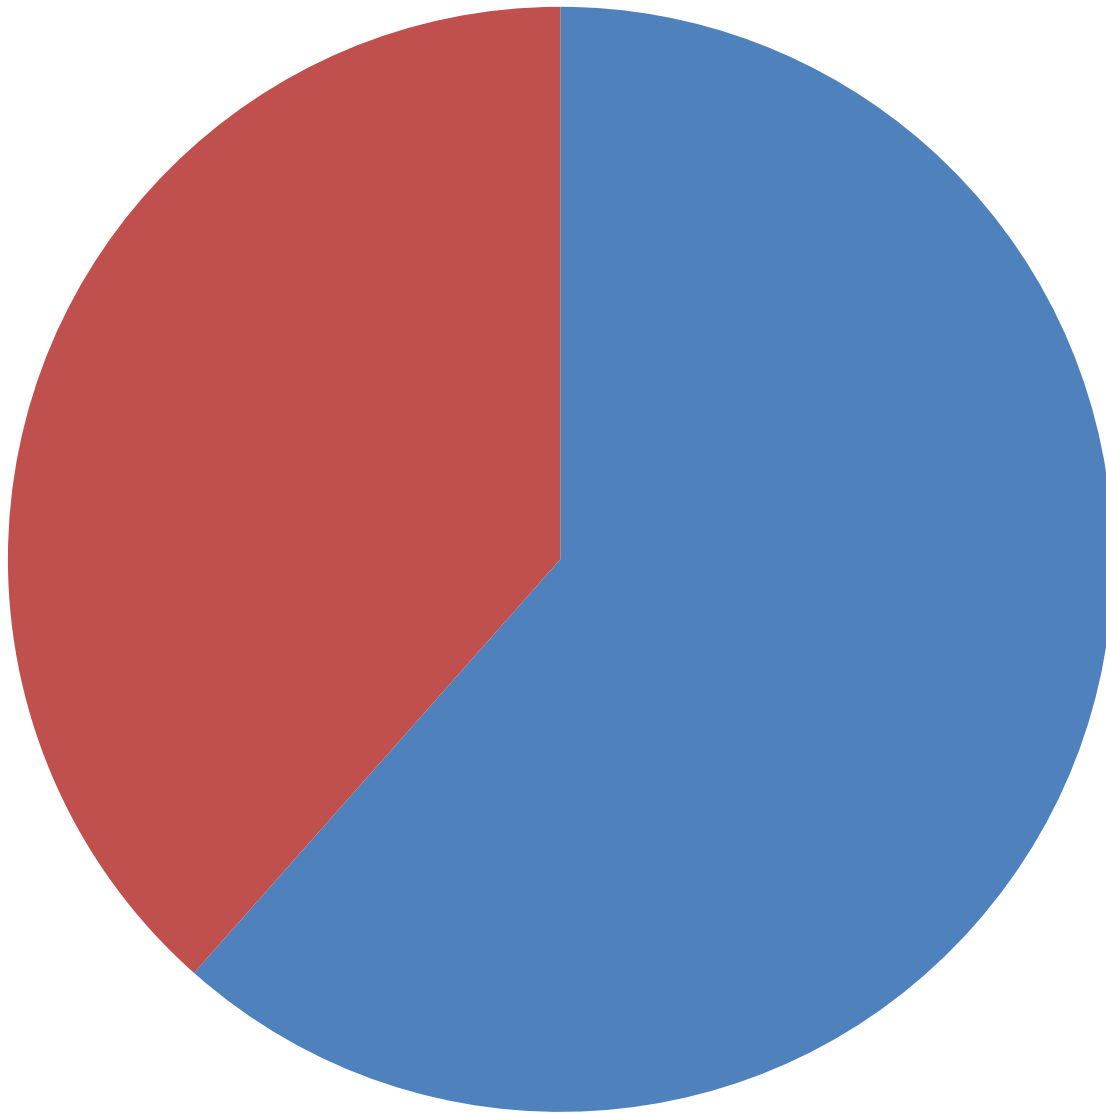

- Höchstgeschwindigkeit >50km/h
- Höchstgeschwindigkeit <50km/h