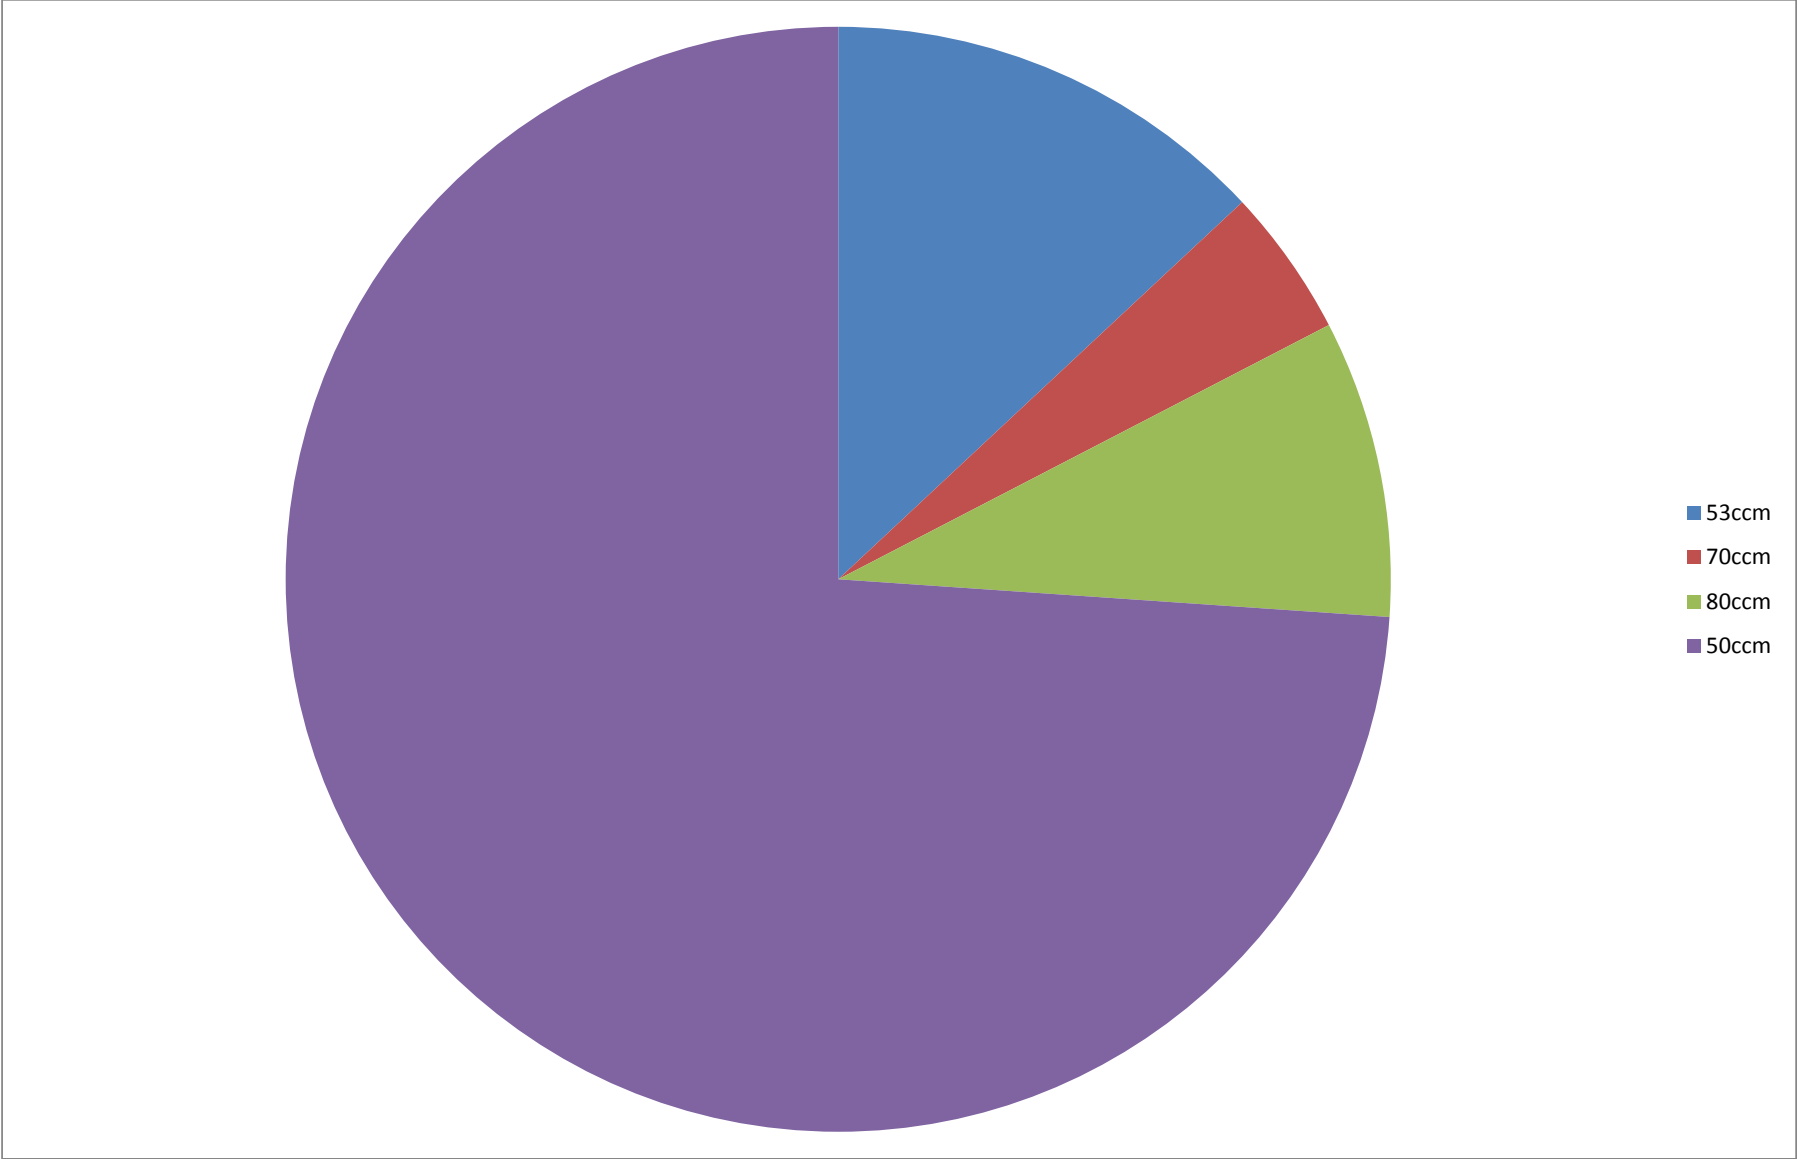

- 30mm Gabel
- 32mm Gabel
- Motocross-Gabel (>32mm)

■ Pedale
■ Fußrasten

■ Originalmotor
■ Fremdmotor

- Automatikgetriebe
- 3-Gang Handschaltung
- Fußschaltung
- Variomatik

- Fahrtwindkühlung
- Gebläsekühlung
- Wasserkühlung

- Schlitzsteuerung
- Membransteuerung
- Einlass-Drehschieber

- 14mm Vergaser
- 19mm Vergaser
- 24mm Vergaser
- größerer Vergaser (>24mm)

- Radgröße vorne 21 Zoll
- Radgröße vorne 19 Zoll
- Radgröße vorne 17 Zoll oder kleiner

- Radgröße hinten 18 Zoll oder größer
- Radgröße hinten 17 Zoll oder kleiner

- Höchstgeschwindigkeit >50km/h
- Höchstgeschwindigkeit <50km/h

- Unterbrecherzündung
- kontaktlose Zündung
- frei programmierbare Zündung