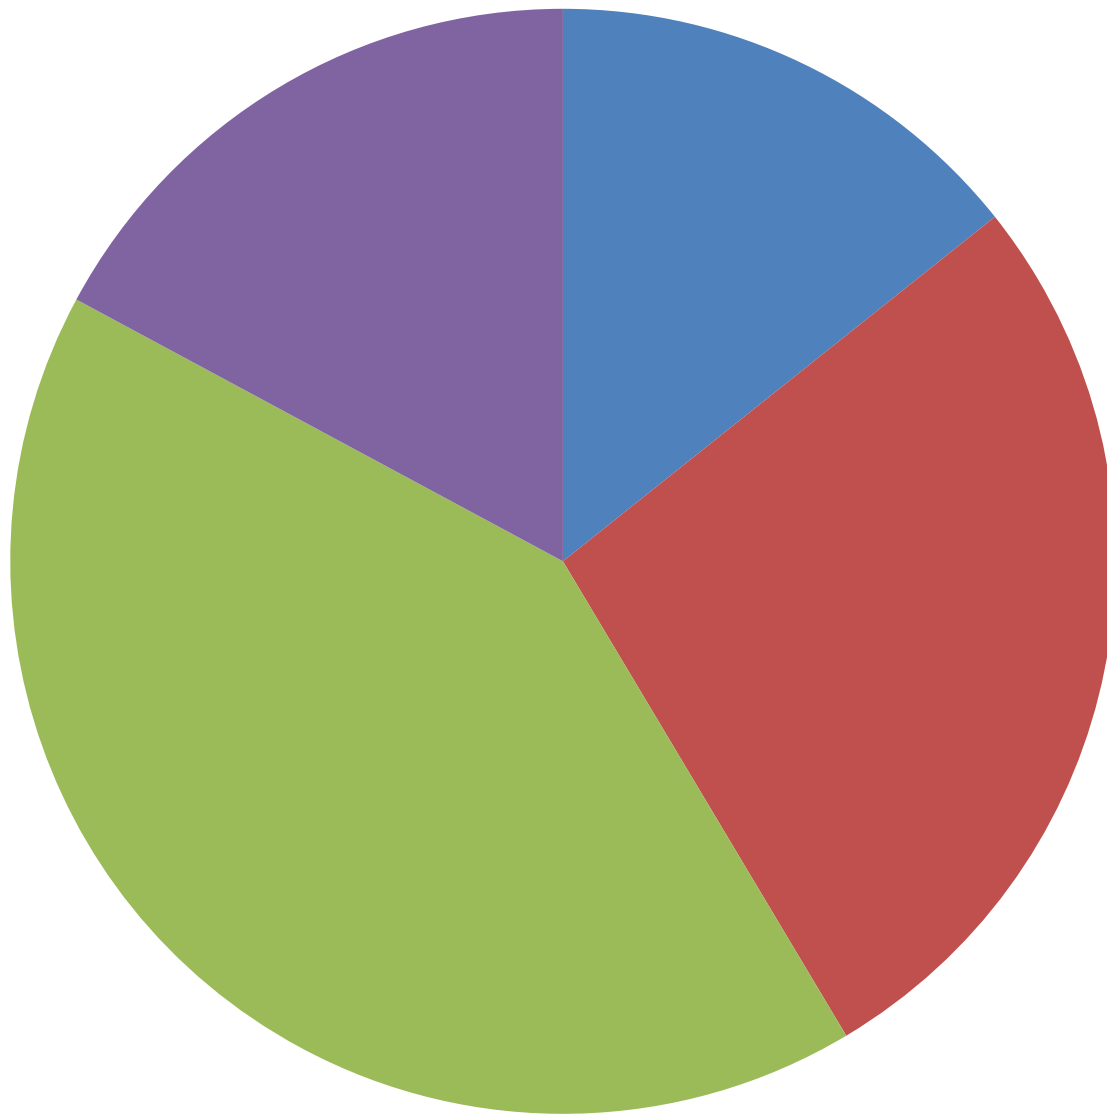

- 30mm Gabel
- 32mm Gabel
- Motocross-Gabel (>32mm)

■ Pedale
■ Fußrasten

■ Originalmotor
■ Fremdmotor

- Automatikgetriebe
- 3-Gang Handschaltung
- Fußschaltung
- Variomatik

- Fahrtwindkühlung
- Gebläsekühlung
- Wasserkühlung

- Schlitzsteuerung
- Membransteuerung
- Einlass-Drehschieber

- 14mm Vergaser
- 19mm Vergaser
- 24mm Vergaser
- größerer Vergaser (>24mm)

- Radgröße vorne 21 Zoll
- Radgröße vorne 19 Zoll
- Radgröße vorne 17 Zoll oder kleiner