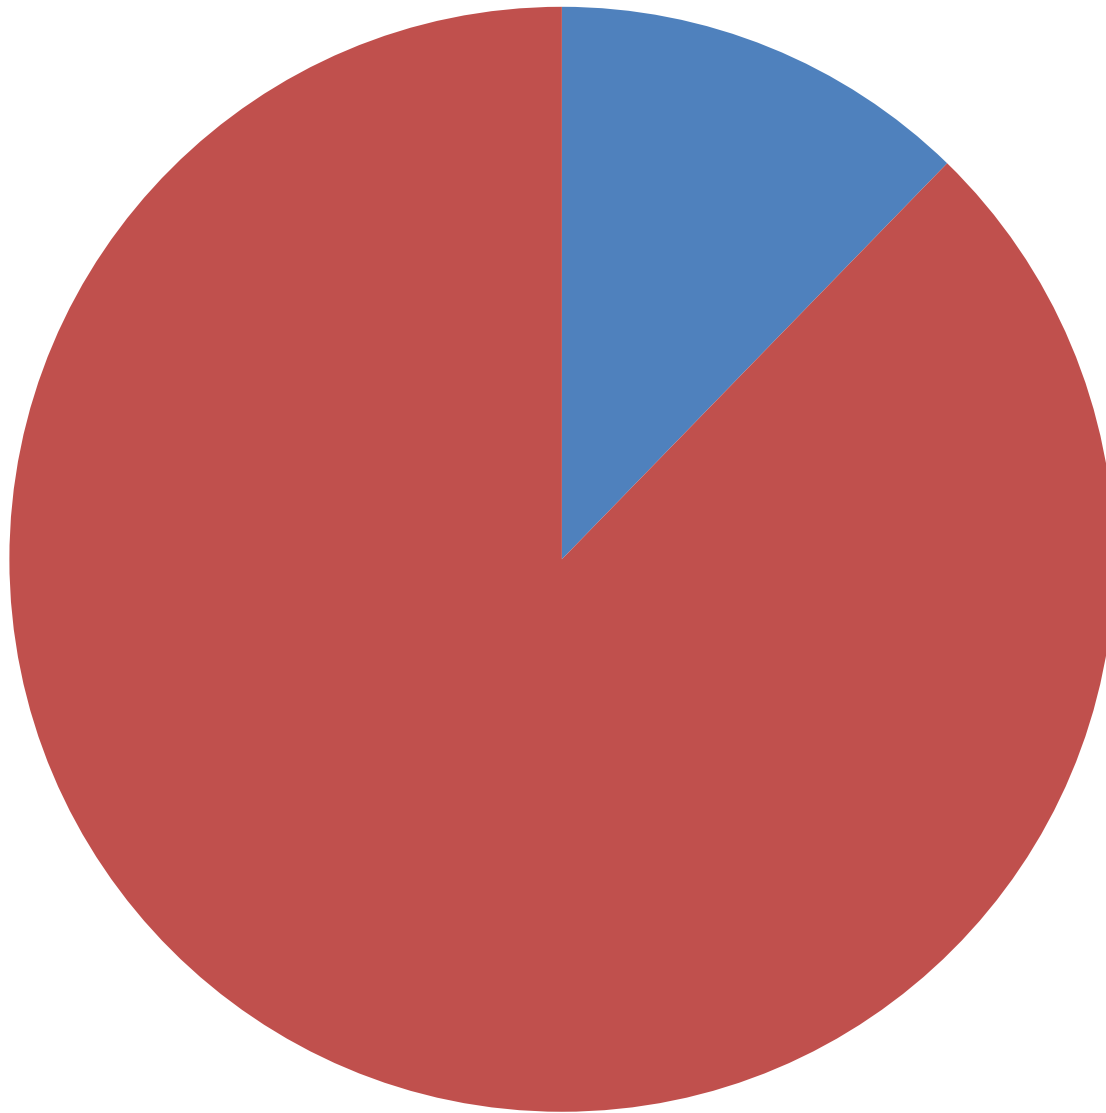

- Schlitzsteuerung
- Membransteuerung
- Einlass-Drehschieber

- 14mm Vergaser
- 19mm Vergaser
- 24mm Vergaser
- größerer Vergaser (>24mm)

- Radgröße vorne 21 Zoll
- Radgröße vorne 19 Zoll
- Radgröße vorne 17 Zoll oder kleiner