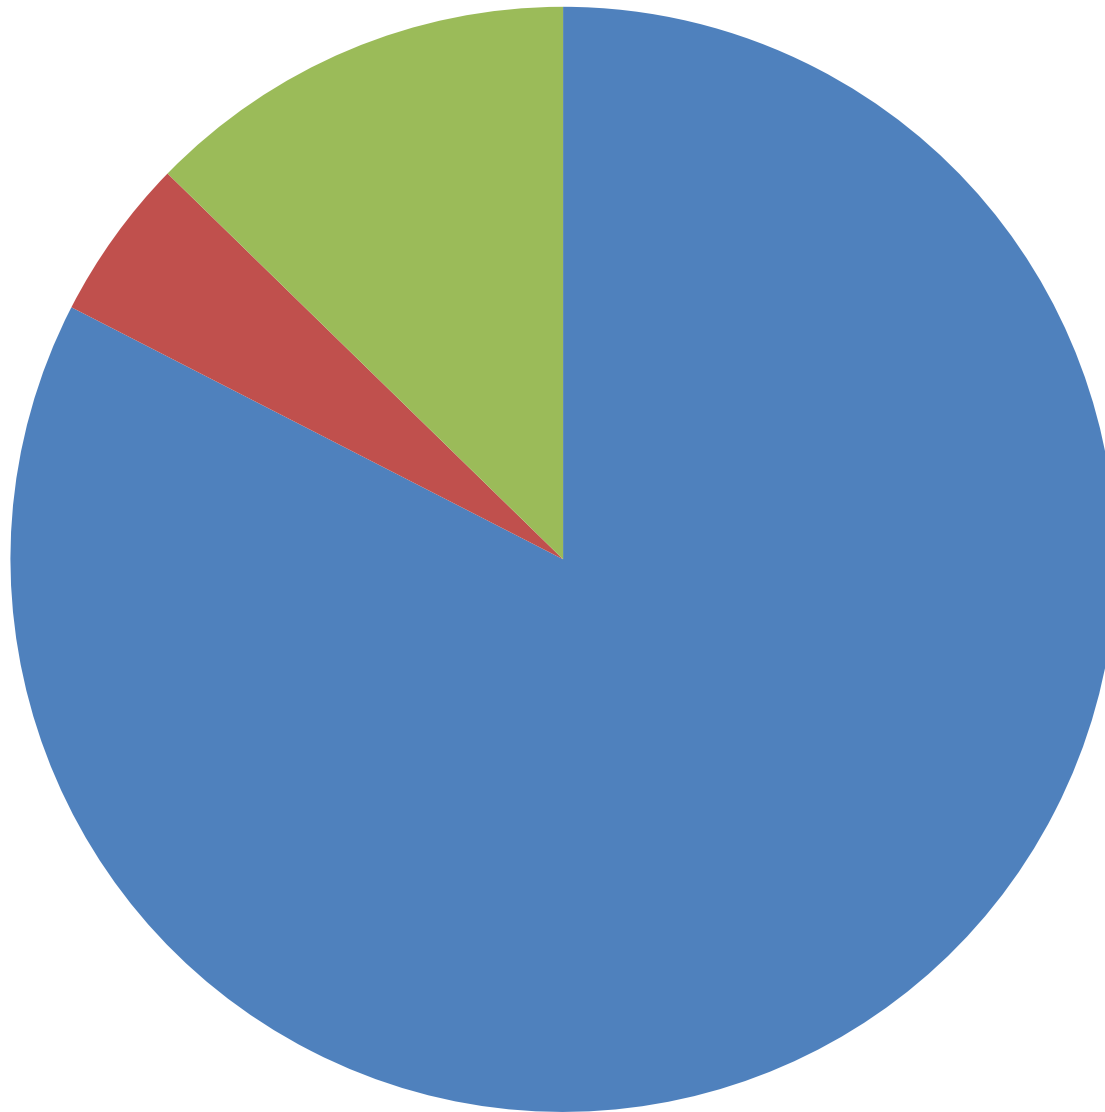

- 30mm Gabel
- 32mm Gabel
- Motocross-Gabel (>32mm)

■ Pedale
■ Fußrasten

■ Originalmotor
■ Fremdmotor

- Automatikgetriebe
- 3-Gang Handschaltung
- Fußschaltung
- Variomatik

- Fahrtwindkühlung
- Gebläsekühlung
- Wasserkühlung

- Schlitzsteuerung
- Membransteuerung
- Einlass-Drehschieber

- 14mm Vergaser
- 19mm Vergaser
- 24mm Vergaser
- größerer Vergaser (>24mm)

- Radgröße vorne 21 Zoll
- Radgröße vorne 19 Zoll
- Radgröße vorne 17 Zoll oder kleiner