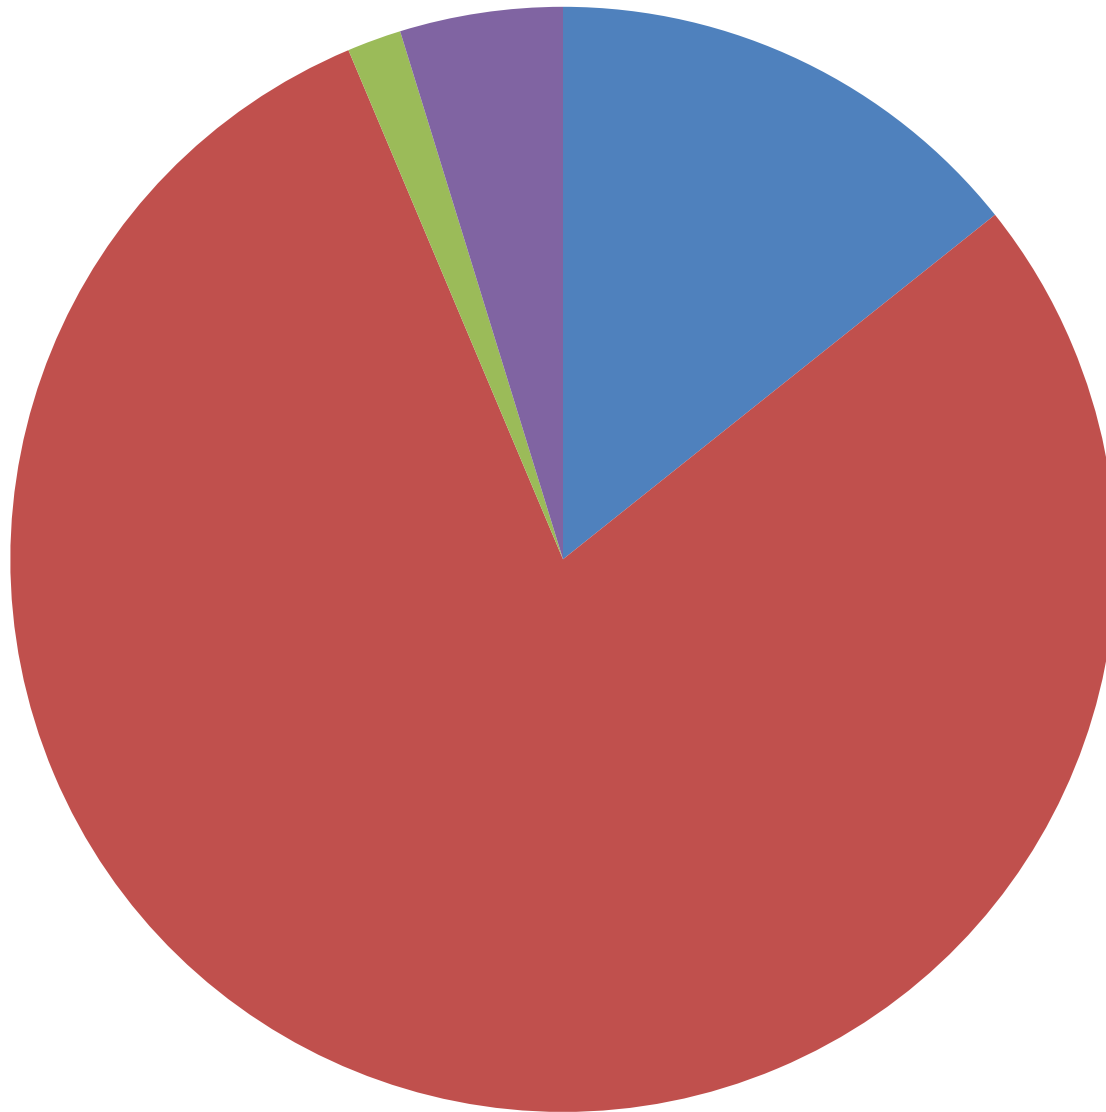

- 30mm Gabel
- 32mm Gabel
- Motocross-Gabel (>32mm)

■ Pedale
■ Fußrasten

■ Originalmotor
■ Fremdmotor

- Automatikgetriebe
- 3-Gang Handschaltung
- Fußschaltung
- Variomatik

- Fahrtwindkühlung
- Gebläsekühlung
- Wasserkühlung

- Schlitzsteuerung
- Membransteuerung
- Einlass-Drehschieber

- 14mm Vergaser
- 19mm Vergaser
- 24mm Vergaser
- größerer Vergaser (>24mm)

- Radgröße vorne 21 Zoll
- Radgröße vorne 19 Zoll
- Radgröße vorne 17 Zoll oder kleiner