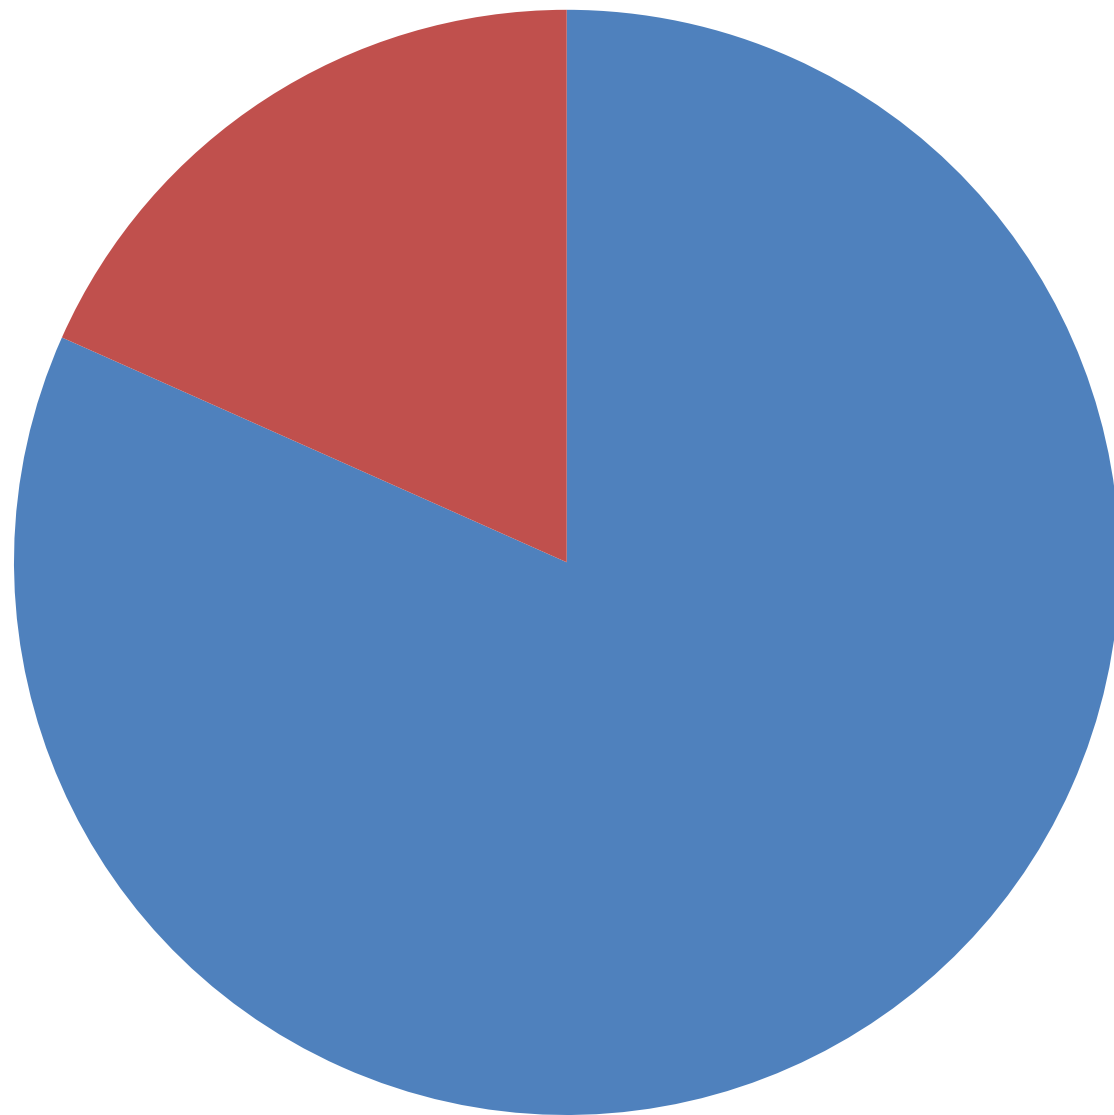

- 30mm Gabel
- 32mm Gabel
- Motocross-Gabel (>32mm)

■ Pedale
■ Fußrasten

■ Originalmotor
■ Fremdmotor

- Automatikgetriebe
- 3-Gang Handschaltung
- Fußschaltung
- Variomatik

- Fahrtwindkühlung
- Gebläsekühlung
- Wasserkühlung

- Schlitzsteuerung
- Membransteuerung
- Einlass-Drehschieber

- 14mm Vergaser
- 19mm Vergaser
- 24mm Vergaser
- größerer Vergaser (>24mm)

- Radgröße vorne 21 Zoll
- Radgröße vorne 19 Zoll
- Radgröße vorne 17 Zoll oder kleiner