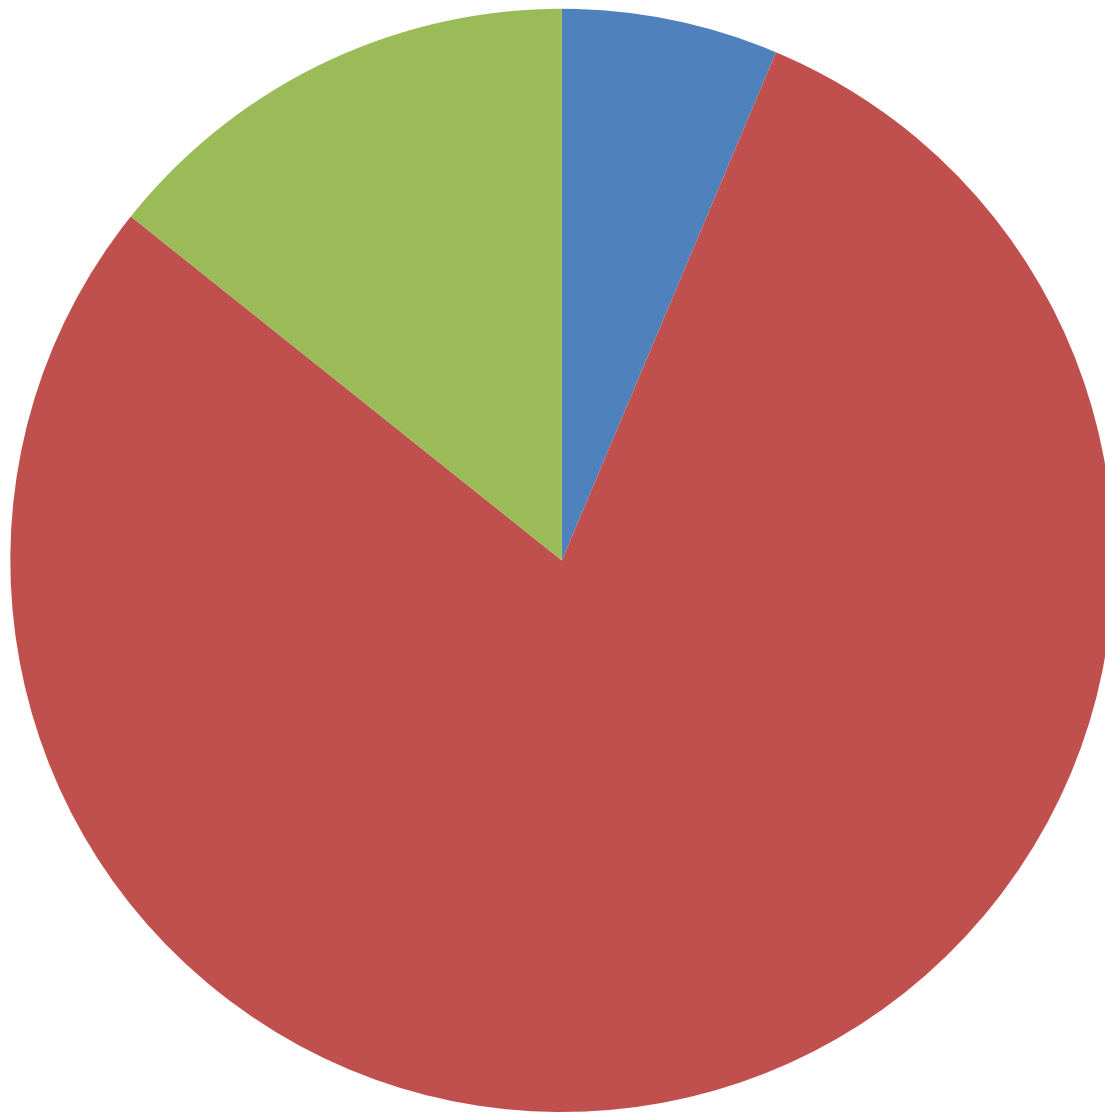

- Unterbrecherzündung
- kontaktlose Zündung
- frei programmierbare Zündung