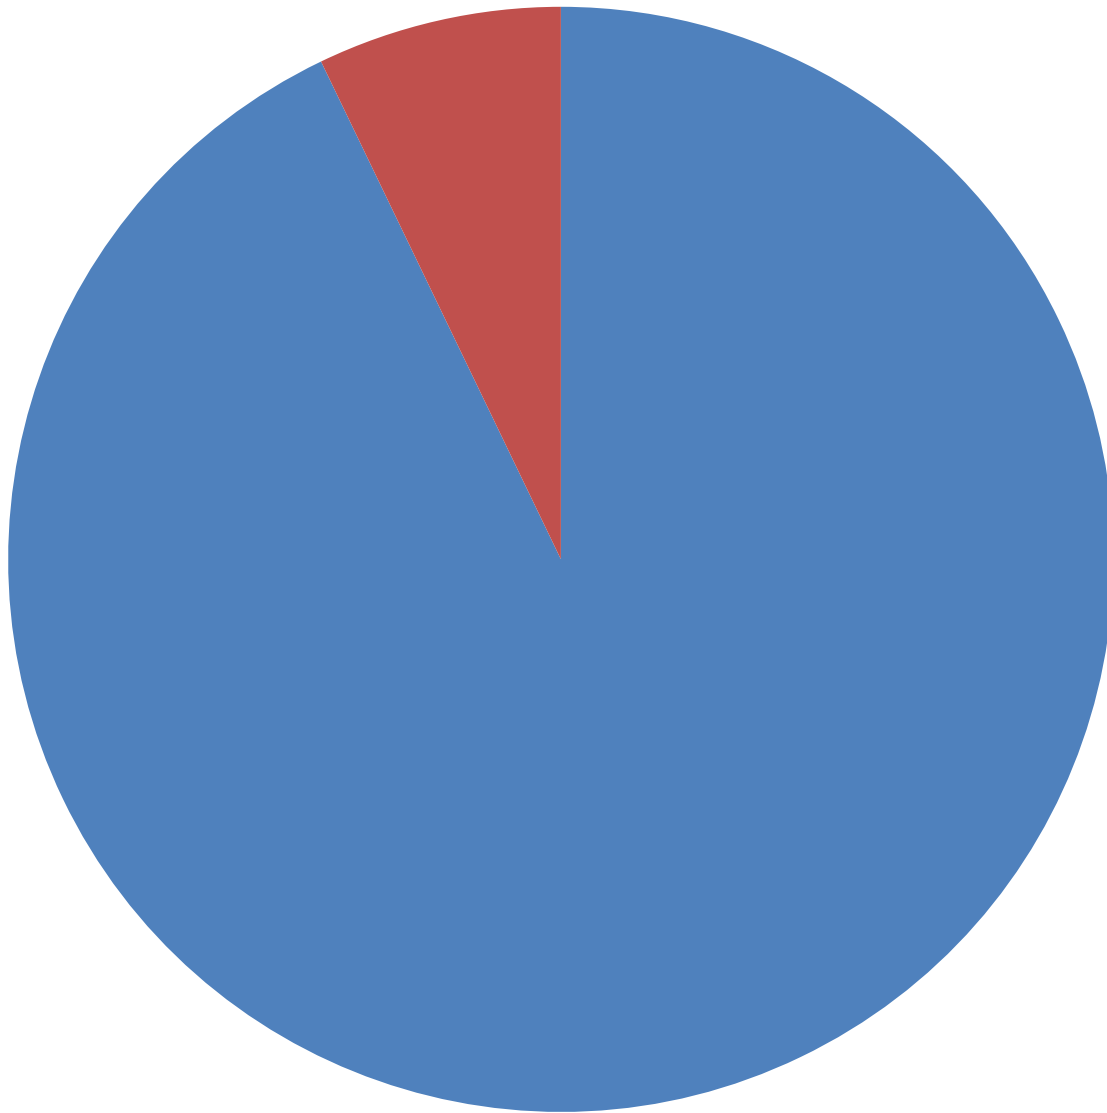

- 30mm Gabel
- 32mm Gabel
- Motocross-Gabel (>32mm)

■ Pedale
■ Fußrasten

■ Originalmotor
■ Fremdmotor

- Automatikgetriebe
- 3-Gang Handschaltung
- Fußschaltung
- Variomatik

- Fahrtwindkühlung
- Gebläsekühlung
- Wasserkühlung

- Schlitzsteuerung
- Membransteuerung
- Einlass-Drehschieber

- 14mm Vergaser
- 19mm Vergaser
- 24mm Vergaser
- größerer Vergaser (>24mm)

- Radgröße vorne 21 Zoll
- Radgröße vorne 19 Zoll
- Radgröße vorne 17 Zoll oder kleiner

- Radgröße hinten 18 Zoll oder größer
- Radgröße hinten 17 Zoll oder kleiner

- Höchstgeschwindigkeit >50km/h
- Höchstgeschwindigkeit <50km/h

- Unterbrecherzündung
- kontaktlose Zündung
- frei programmierbare Zündung