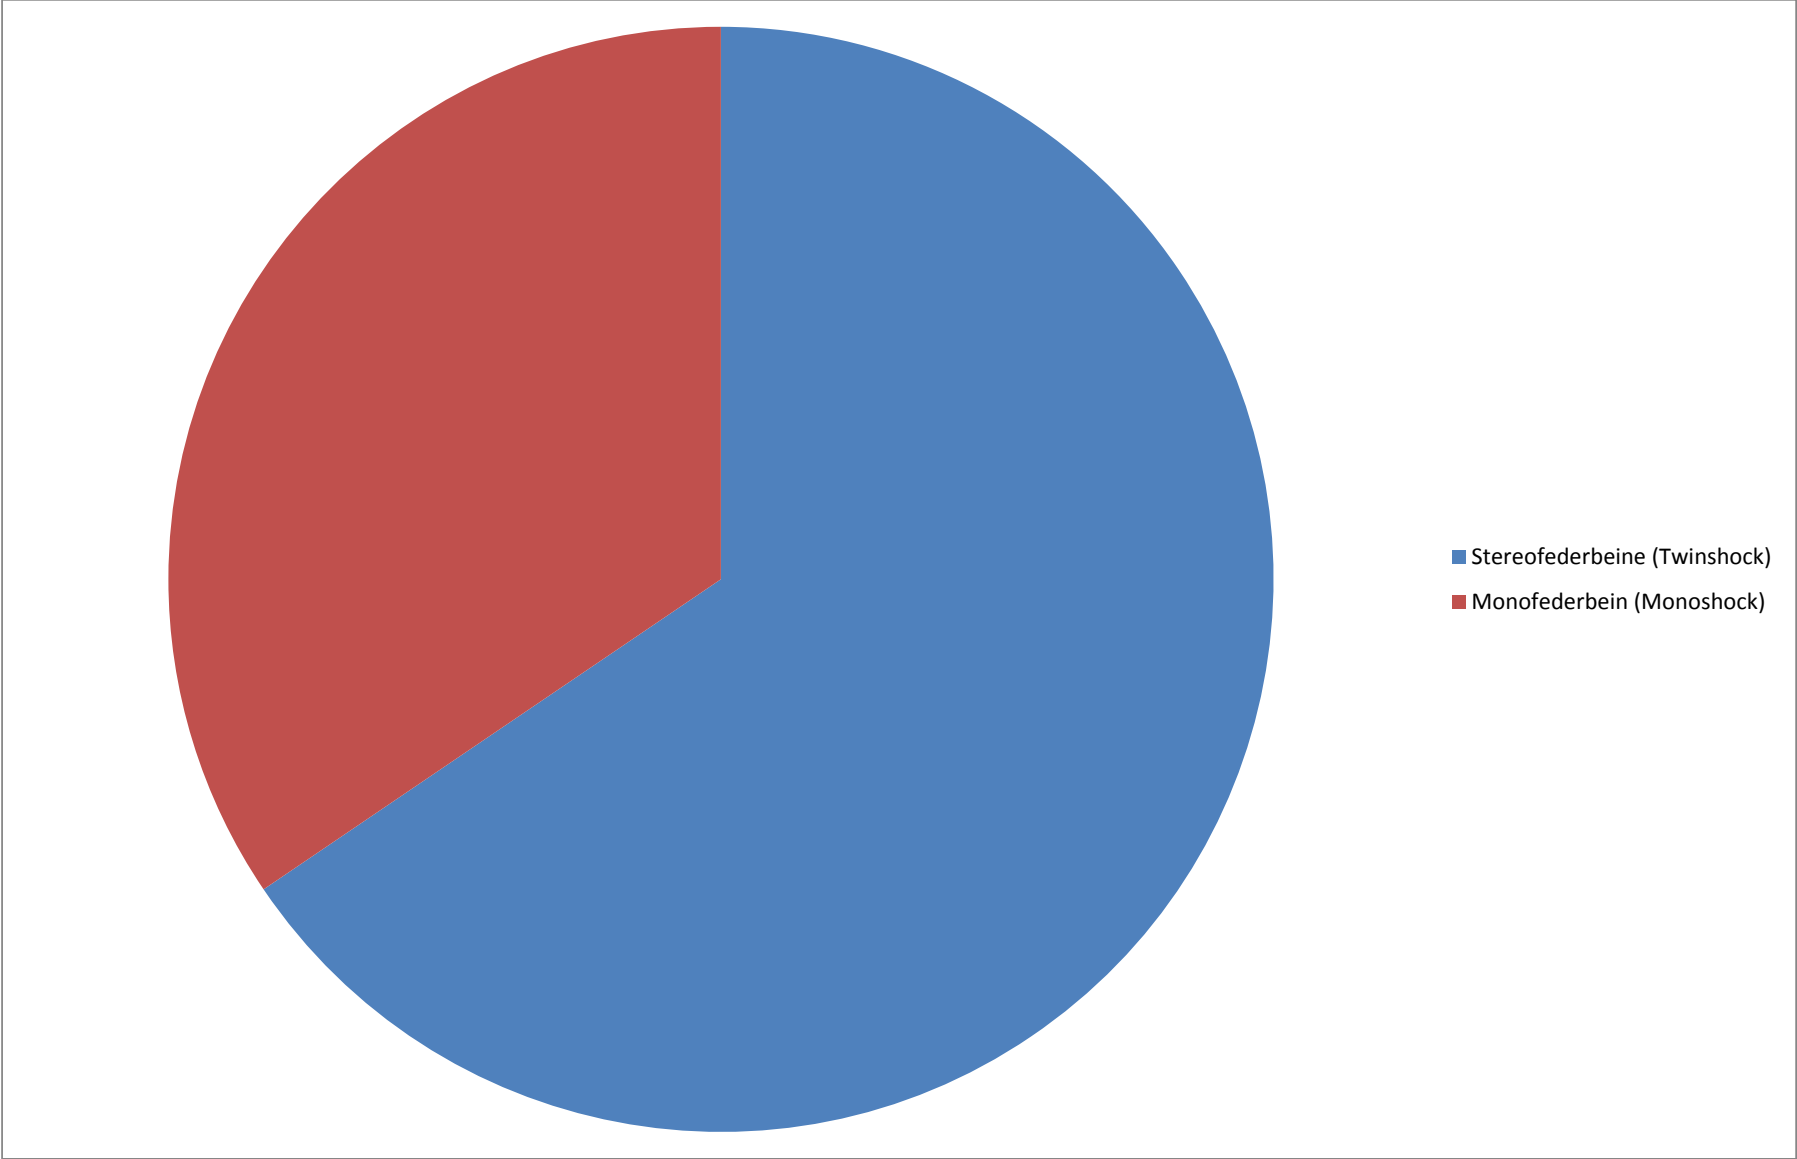

- 30mm Gabel
- 32mm Gabel
- Motocross-Gabel (>32mm)

■ Pedale
■ Fußrasten

■ Originalmotor
■ Fremdmotor

- Automatikgetriebe
- 3-Gang Handschaltung
- Fußschaltung
- Variomatik

- Fahrtwindkühlung
- Gebläsekühlung
- Wasserkühlung

- Schlitzsteuerung
- Membransteuerung
- Einlass-Drehschieber

- 14mm Vergaser
- 19mm Vergaser
- 24mm Vergaser
- größerer Vergaser (>24mm)

- Radgröße vorne 21 Zoll
- Radgröße vorne 19 Zoll
- Radgröße vorne 17 Zoll oder kleiner