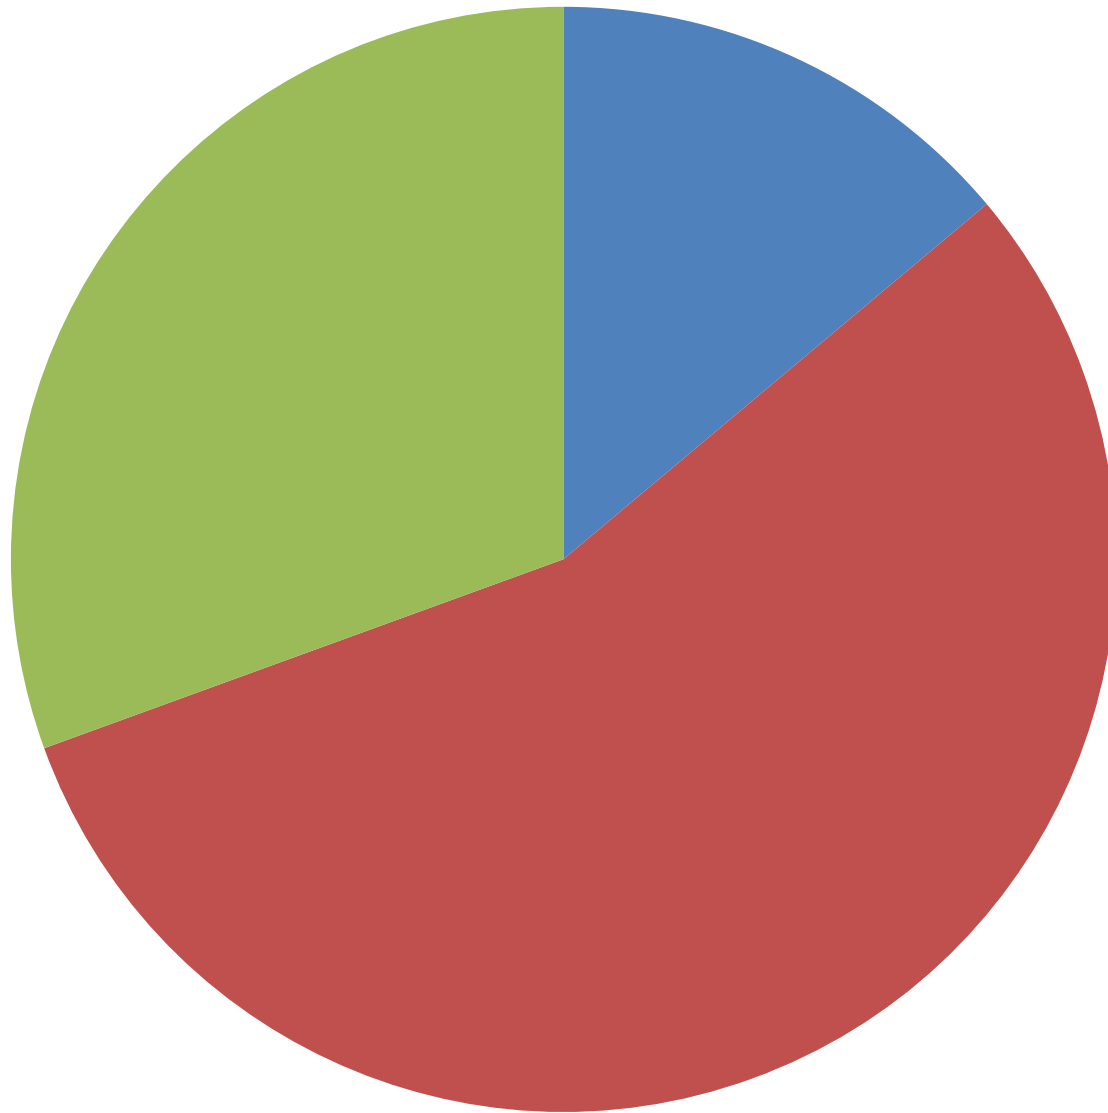

- 30mm Gabel
- 32mm Gabel
- Motocross-Gabel (>32mm)

■ Pedale
■ Fußrasten

■ Originalmotor
■ Fremdmotor

- Automatikgetriebe
- 3-Gang Handschaltung
- Fußschaltung
- Variomatik

- Fahrtwindkühlung
- Gebläsekühlung
- Wasserkühlung

- Schlitzsteuerung
- Membransteuerung
- Einlass-Drehschieber

- 14mm Vergaser
- 19mm Vergaser
- 24mm Vergaser
- größerer Vergaser (>24mm)

- Radgröße vorne 21 Zoll
- Radgröße vorne 19 Zoll
- Radgröße vorne 17 Zoll oder kleiner